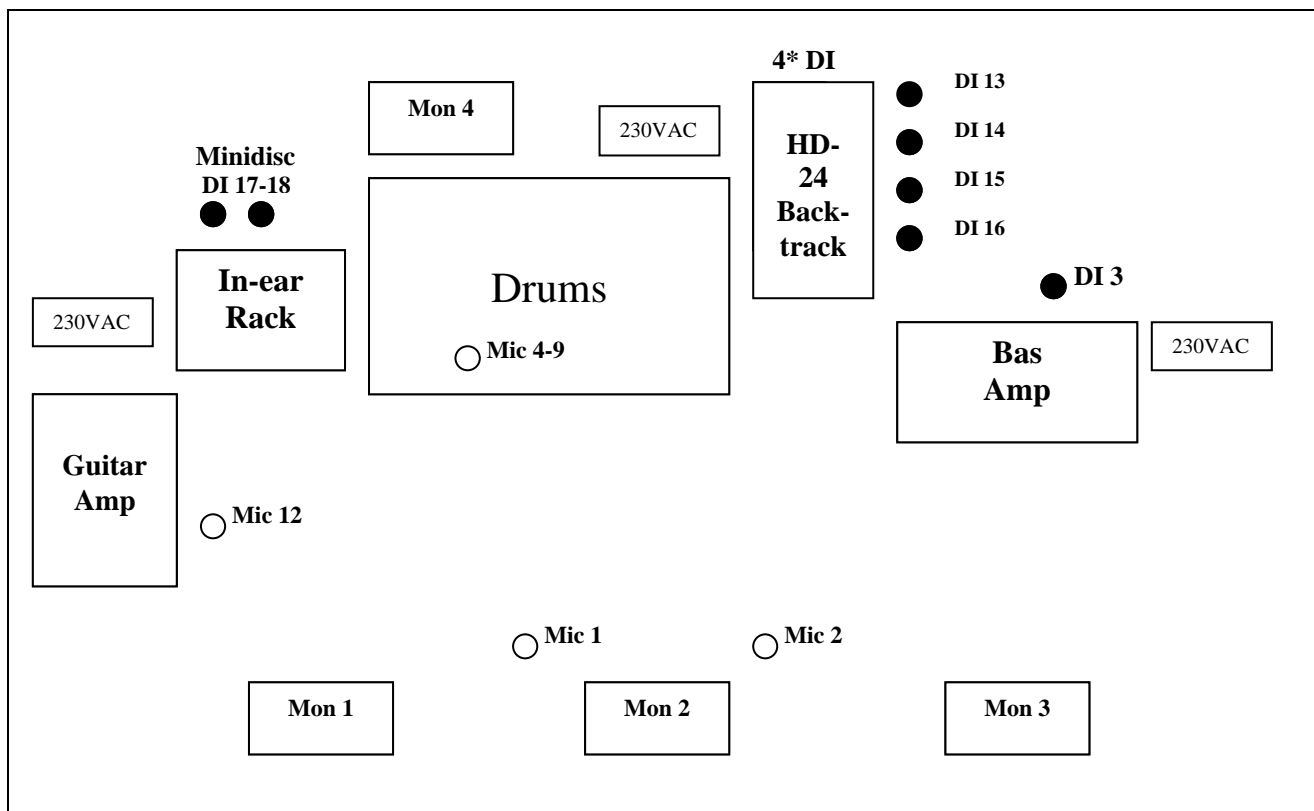

# Rider – Dem vi elsker

Rider Side 1/2

Opdateret 2009

○ Mic      ● DI

Stage Front

Kanalnr.	Instrument
1	Vox 1
2	Vox 2
3	Bas
4	Stortromme
5	OH
6	Hi-hat
7	Tam 2 (Gulvtam)
8	Tam 1
9	Lilletromme
10	Ekstra kor (kun ved udvidet setup)
11	Akustisk guitar (kun ved udvidet setup)
12	Guitar
13	Backtrack - Keys L
14	Backtrack - Keys R
15	Backtrack – Beat
16	Backtrack – Synth
17	Intro L Minidisc
18	Intro R Minidisc

## **Bemærk**

Dem vi elsker medbringer alle mikrofoner. Disse skal anvendes for at Dem vi elsker's in-ear produktion kan fungere optimalt.

Dem vi elsker leverer passivt split af alle mikrofoner/DI

Hvis det ønskes at benytte andre mikrofoner, kan de opsættes ved siden af.

Dem vi elsker medbringer selv in-ear. De faste monitors skal leveres sammen med frontsystemet.